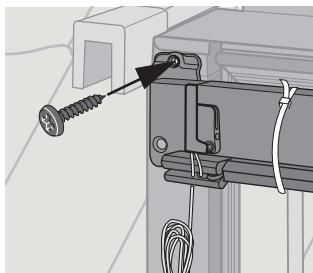

VELUX®

MAD

VAS 451770-2011-08

ENGLISH: Fitting can only take place from the outside.

DEUTSCH: Montage kann nur von der Außenseite - auf dem Dach - erfolgen.

FRANÇAIS : Partie de l'installation qui ne peut se faire que de l'extérieur.

DANSK: Montering kan kun ske udefra.

NEDERLANDS: Bevestiging kan enkel vanaf de buitenzijde.

ITALIANO: Montaggio da effettuarsi solo dall'esterno.

ESPAÑOL: Instalación a realizar por el exterior.

1

2

3

4