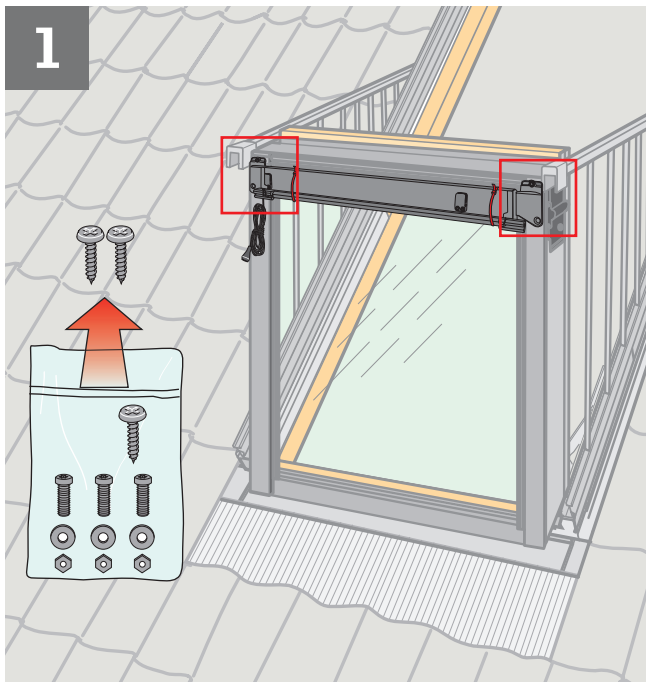

VELUX®

MAD

VAS 451770-2011-08

ENGLISH: Fitting can only take place from the outside.

DEUTSCH: Montage kann nur von der Außenseite - auf dem Dach - erfolgen.

FRANÇAIS : Partie de l'installation qui ne peut se faire que de l'extérieur.

DANSK: Montering kan kun ske udefra.

NEDERLANDS: Bevestiging kan enkel vanaf de buitenzijde.

ITALIANO: Montaggio da effettuarsi solo dall'esterno.

ESPAÑOL: Instalación a realizar por el exterior.

1

2

3

4