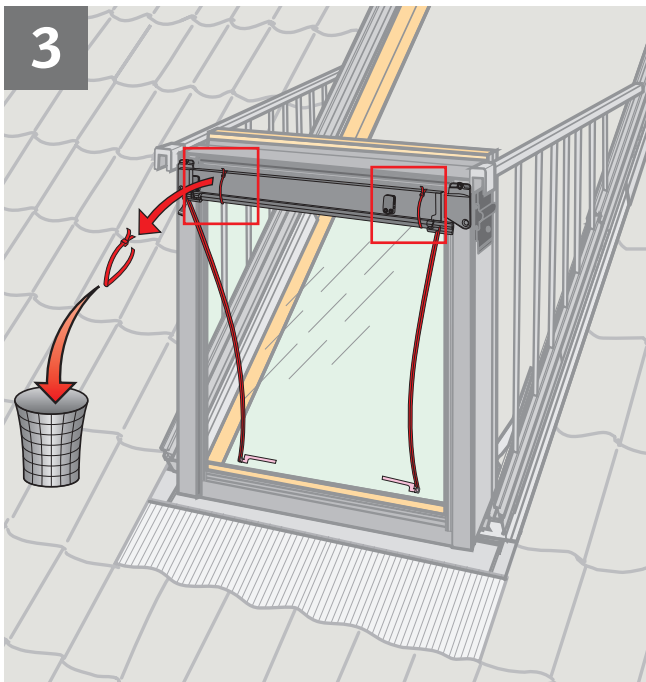

VELUX®

MAD

VAS 451770-2011-08

ENGLISH: Fitting can only take place from the outside.

DEUTSCH: Montage kann nur von der Außenseite - auf dem Dach - erfolgen.

FRANÇAIS : Partie de l'installation qui ne peut se faire que de l'extérieur.

DANSK: Montering kan kun ske udefra.

NEDERLANDS: Bevestiging kan enkel vanaf de buitenzijde.

ITALIANO: Montaggio da effettuarsi solo dall'esterno.

ESPAÑOL: Instalación a realizar por el exterior.

1

2

3

4