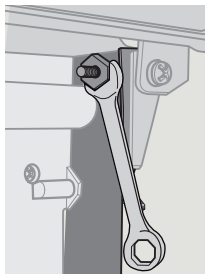

VELUX®

MAD

VAS 451770-2011-08

ENGLISH: Fitting can only take place from the outside.

DEUTSCH: Montage kann nur von der Außenseite - auf dem Dach - erfolgen.

FRANÇAIS : Partie de l'installation qui ne peut se faire que de l'extérieur.

DANSK: Montering kan kun ske udefra.

NEDERLANDS: Bevestiging kan enkel vanaf de buitenzijde.

ITALIANO: Montaggio da effettuarsi solo dall'esterno.

ESPAÑOL: Instalación a realizar por el exterior.

1

2

3

4