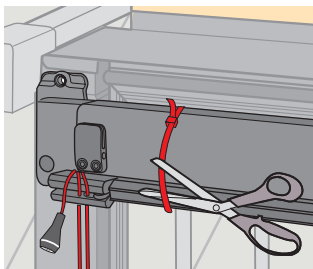

VELUX®

MAD

VAS 451770-2011-08

ENGLISH: Fitting can only take place from the outside.

DEUTSCH: Montage kann nur von der Außenseite - auf dem Dach - erfolgen.

FRANÇAIS : Partie de l'installation qui ne peut se faire que de l'extérieur.

DANSK: Montering kan kun ske udefra.

NEDERLANDS: Bevestiging kan enkel vanaf de buitenzijde.

ITALIANO: Montaggio da effettuarsi solo dall'esterno.

ESPAÑOL: Instalación a realizar por el exterior.

1

2

3

4