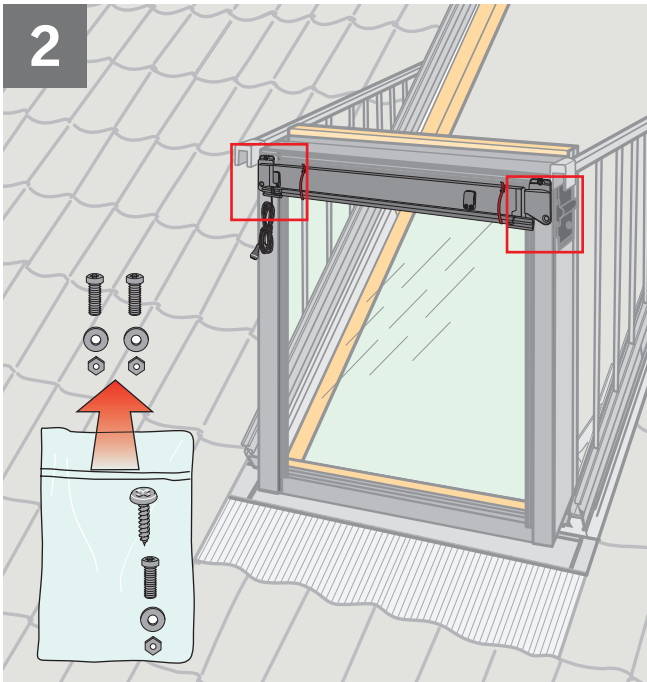

VELUX®

MAD

VAS 451770-2011-08

ENGLISH: Fitting can only take place from the outside.

DEUTSCH: Montage kann nur von der Außenseite - auf dem Dach - erfolgen.

FRANÇAIS : Partie de l'installation qui ne peut se faire que de l'extérieur.

DANSK: Montering kan kun ske udefra.

NEDERLANDS: Bevestiging kan enkel vanaf de buitenzijde.

ITALIANO: Montaggio da effettuarsi solo dall'esterno.

ESPAÑOL: Instalación a realizar por el exterior.

1

2

3

4