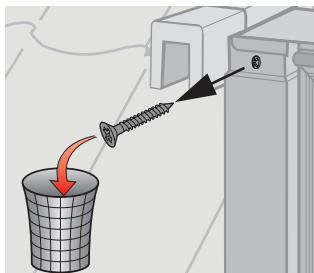

VELUX®

MAD

VAS 451770-2011-08

ENGLISH: Fitting can only take place from the outside.

DEUTSCH: Montage kann nur von der Außenseite - auf dem Dach - erfolgen.

FRANÇAIS : Partie de l'installation qui ne peut se faire que de l'extérieur.

DANSK: Montering kan kun ske udefra.

NEDERLANDS: Bevestiging kan enkel vanaf de buitenzijde.

ITALIANO: Montaggio da effettuarsi solo dall'esterno.

ESPAÑOL: Instalación a realizar por el exterior.

1

2

3

4