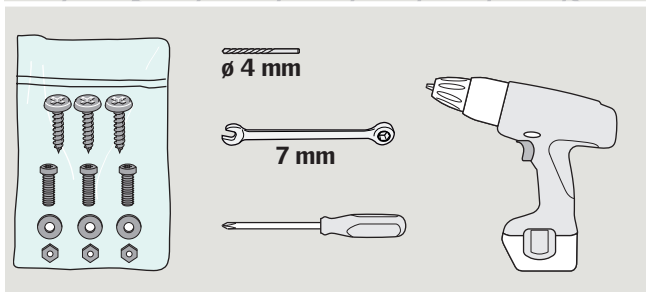

VELUX®

MAD

VAS 451770-2011-08

ENGLISH: Fitting can only take place from the outside.

DEUTSCH: Montage kann nur von der Außenseite - auf dem Dach - erfolgen.

FRANÇAIS : Partie de l'installation qui ne peut se faire que de l'extérieur.

DANSK: Montering kan kun ske udefra.

NEDERLANDS: Bevestiging kan enkel vanaf de buitenzijde.

ITALIANO: Montaggio da effettuarsi solo dall'esterno.

ESPAÑOL: Instalación a realizar por el exterior.

1

2

3

4