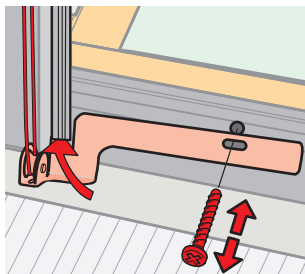

VELUX®

MAD

VAS 451770-2011-08

ENGLISH: Fitting can only take place from the outside.

DEUTSCH: Montage kann nur von der Außenseite - auf dem Dach - erfolgen.

FRANÇAIS : Partie de l'installation qui ne peut se faire que de l'extérieur.

DANSK: Montering kan kun ske udefra.

NEDERLANDS: Bevestiging kan enkel vanaf de buitenzijde.

ITALIANO: Montaggio da effettuarsi solo dall'esterno.

ESPAÑOL: Instalación a realizar por el exterior.

1

2

3

4