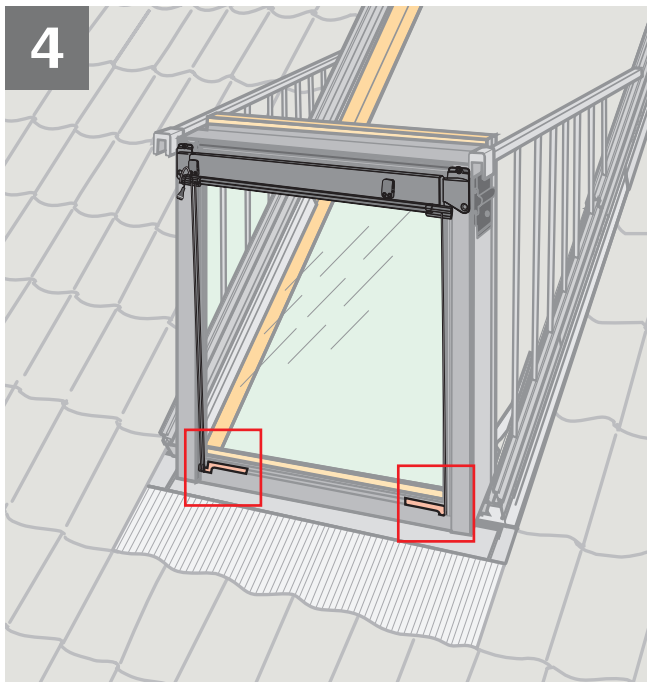

VELUX®

MAD

VAS 451770-2011-08

ENGLISH: Fitting can only take place from the outside.

DEUTSCH: Montage kann nur von der Außenseite - auf dem Dach - erfolgen.

FRANÇAIS : Partie de l'installation qui ne peut se faire que de l'extérieur.

DANSK: Montering kan kun ske udefra.

NEDERLANDS: Bevestiging kan enkel vanaf de buitenzijde.

ITALIANO: Montaggio da effettuarsi solo dall'esterno.

ESPAÑOL: Instalación a realizar por el exterior.

1

2

3

4