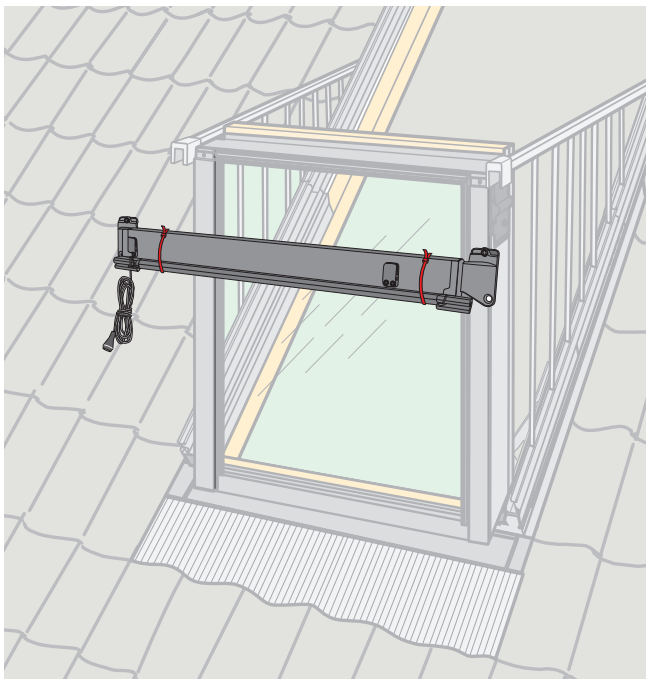

VELUX®

MAD

VAS 451770-2011-08

ENGLISH: Fitting can only take place from the outside.

DEUTSCH: Montage kann nur von der Außenseite - auf dem Dach - erfolgen.

FRANÇAIS : Partie de l'installation qui ne peut se faire que de l'extérieur.

DANSK: Montering kan kun ske udefra.

NEDERLANDS: Bevestiging kan enkel vanaf de buitenzijde.

ITALIANO: Montaggio da effettuarsi solo dall'esterno.

ESPAÑOL: Instalación a realizar por el exterior.

1

2

3

4