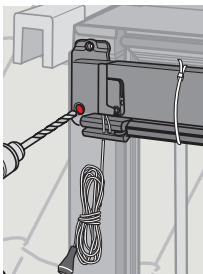

VELUX®

MAD

VAS 451770-2011-08

ENGLISH: Fitting can only take place from the outside.

DEUTSCH: Montage kann nur von der Außenseite - auf dem Dach - erfolgen.

FRANÇAIS : Partie de l'installation qui ne peut se faire que de l'extérieur.

DANSK: Montering kan kun ske udefra.

NEDERLANDS: Bevestiging kan enkel vanaf de buitenzijde.

ITALIANO: Montaggio da effettuarsi solo dall'esterno.

ESPAÑOL: Instalación a realizar por el exterior.

1

2

3

4