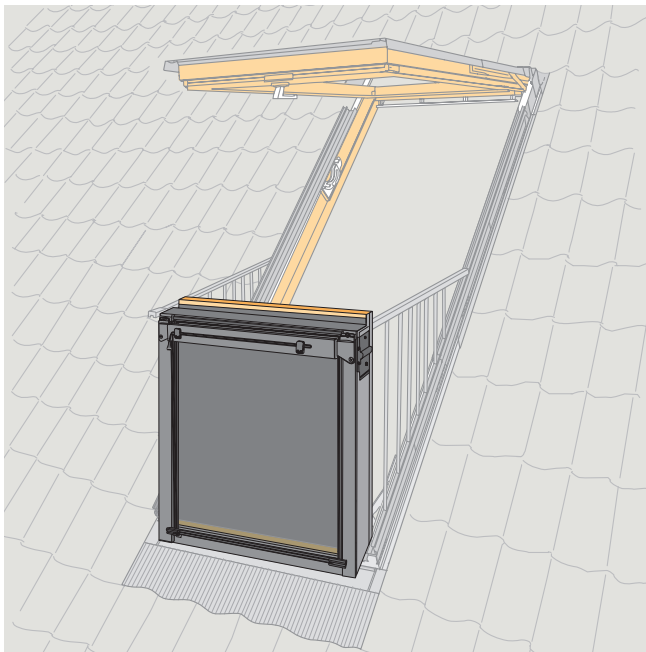

VELUX®

MAD

VAS 451770-2011-08

ENGLISH: Fitting can only take place from the outside.

DEUTSCH: Montage kann nur von der Außenseite - auf dem Dach - erfolgen.

FRANÇAIS : Partie de l'installation qui ne peut se faire que de l'extérieur.

DANSK: Montering kan kun ske udefra.

NEDERLANDS: Bevestiging kan enkel vanaf de buitenzijde.

ITALIANO: Montaggio da effettuarsi solo dall'esterno.

ESPAÑOL: Instalación a realizar por el exterior.

1

2

3

4