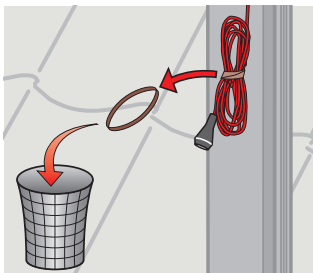

VELUX®

MAD

VAS 451770-2011-08

ENGLISH: Fitting can only take place from the outside.

DEUTSCH: Montage kann nur von der Außenseite - auf dem Dach - erfolgen.

FRANÇAIS : Partie de l'installation qui ne peut se faire que de l'extérieur.

DANSK: Montering kan kun ske udefra.

NEDERLANDS: Bevestiging kan enkel vanaf de buitenzijde.

ITALIANO: Montaggio da effettuarsi solo dall'esterno.

ESPAÑOL: Instalación a realizar por el exterior.

1

2

3

4