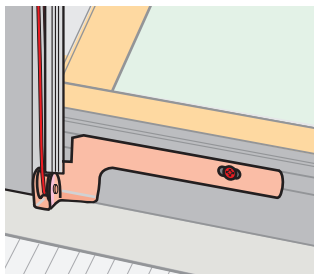

VELUX®

MAD

VAS 451770-2011-08

ENGLISH: Fitting can only take place from the outside.

DEUTSCH: Montage kann nur von der Außenseite - auf dem Dach - erfolgen.

FRANÇAIS : Partie de l'installation qui ne peut se faire que de l'extérieur.

DANSK: Montering kan kun ske udefra.

NEDERLANDS: Bevestiging kan enkel vanaf de buitenzijde.

ITALIANO: Montaggio da effettuarsi solo dall'esterno.

ESPAÑOL: Instalación a realizar por el exterior.

1

2

3

4